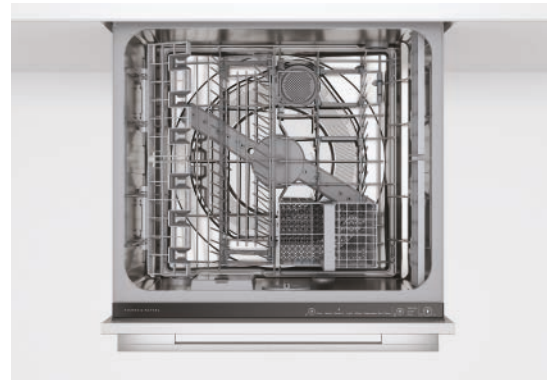

Premium Spülschublade

zusätzlich bei Premium:

- geeignet für 310 mm große Teller
- Edelstahlwanne
- akustischer Warnsensor bei blockiertem Sprüharm
- Touchcontrol
- XL Variante