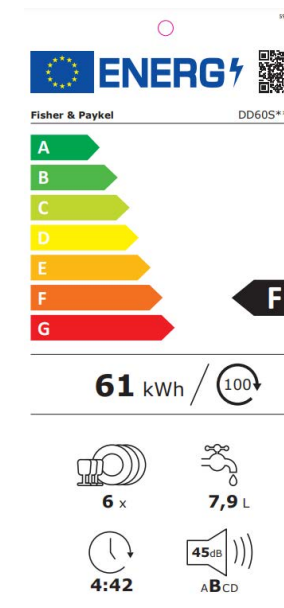

Bedienung

- Kindersicherung •
- Elektronischer Fehleranzeige / Diagnose •
- Pieptöne am Ende eines Zyklus •
- Energiesparverzögerungsstart •
- Interne Programmwahl •
- Klopfen-zum-pausieren •
- Klarspüler-Kontrollleuchte •

Leistung

Lautstärke bei normalem Betrieb der oberen Schublade **45dBA**

Leistungsbedarf

Stromstärke **4.2A**

Größe

Tiefe **571 mm**
Höhe **454 mm**
Breite **599 mm**

Garantie & Gewährleistung

Teile versiegelt **2 Jahre**

Waschprogramme

- für Empfindsames •
- Extra Trocken •
- Schnelllauf •
- schwere Verschmutzungen •
- Mittel •
- Normal eco •
- Anzahl an Waschprogrammen **15**
- Schnellwaschprogramm •
- Spülen •
- Desinfizieren •
- Waschmodifikatoren **3**

Wasserverbindung

Wasserdruck **0.1 Mpa - 1 Mpa**

SKU **81665**

Die Produktabmessungen und -spezifikationen auf dieser Seite gelten für das jeweilige Produkt und Modell. Im Rahmen unserer Politik der kontinuierlichen Verbesserung können sich diese Abmessungen und Spezifikationen jederzeit ändern. Wenden Sie sich daher an das Kundendienstzentrum von Fisher & Paykel, um sicherzustellen, dass auf dieser Seite das Modell korrekt beschrieben wird derzeit verfügbar. © Fisher & Paykel Appliances Ltd 2020.

coolHouse®
www.coolhouse.de

Bahnhofstr. 10
D-83059 Kolbermoor

T +49 18 05 35 55 85
F +49 18 05 35 55 85-100
E-Mail: info@coolhouse.de

T +49 89 6797357 0
F +49 89 6797357 25