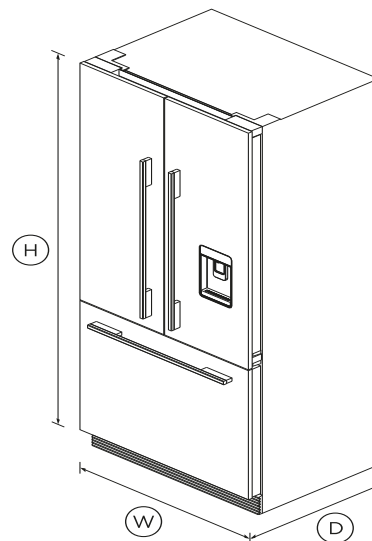

Integrierte French Door Kühl- Gefrierkombination, 80cm Eis & Wasser

Serie 7 | Integriert

bereit für Frontverkleidung

Dieser große Kühlschrank mit Gefrierfach fügt sich nahtlos in Ihre Küche ein und passt bündig in Ihre Schränke.

DIMENSIONS

Höhe	1798 mm
Breite	796 mm
Tiefe	606 mm

Eigenschaften und Vorteile

ActiveSmart Foodcare

Jedes Mal, wenn Sie Ihren Kühlschrank öffnen, ändert sich die Temperatur um Ihre Lebensmittel. ActiveSmart Foodcare passt den Luftstrom an, um eine stabile Temperatur zu erzeugen, sodass Ihre Lebensmittel länger frisch bleiben