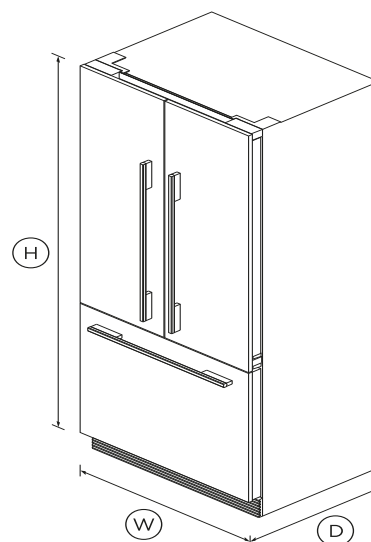

# Integrierte French Door Kühl- Gefrierkombination, 80cm

Serie 7 | Integriert

bereit für Frontverkleidung

Dieser große Kühlschrank mit Gefrierfach fügt sich nahtlos in Ihre Küche ein und passt bündig in Ihre Schränke.

## Maße

Höhe	1798 mm
Breite	796 mm
Tiefe	606 mm