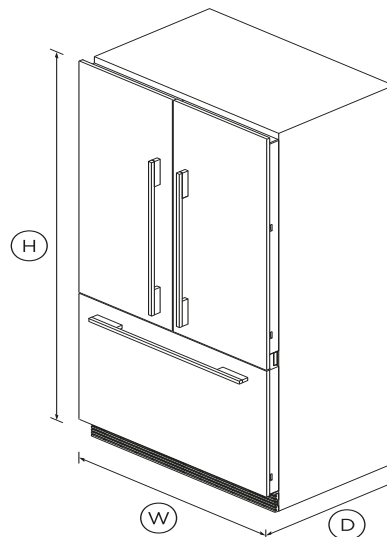

Integrierte French Door

Kühl- Gefrierkombination, 90cm

Serie 7 | Integriert

bereit für Frontverkleidung

Dieser große Kühlschrank mit Gefrierfach fügt sich nahtlos in Ihre Küche ein und passt bündig in Ihre Schränke.

Maße

Höhe	1798 mm
Breite	896 mm
Tiefe	610 mm

FEATURES & BENEFITS

ActiveSmart™ Lebensmittelüberwachung

ActiveSmart™ Foodcare lernt, wie Sie leben. Diese Technologie versteht, wie Sie Ihren Kühlschrank verwenden, und passt Temperatur, Luftstrom und Luftfeuchtigkeit im Inneren an, um die Lebensmittel länger frisch zu halten.

Produktmaße

Tiefe	610 mm
Tiefe (ohne Tür)	606 mm
Höhe	1798 mm
Breite	896 mm

Funktionen des Kühlschranks

Verstellbare Türregale	6
Verstellbare Glasböden	3
Überdachte Türregale	2
Wurst & Käse Fächer	1
Tür-Alarm	•
Obst- und Gemüsebehälter	2
Schubladen mit voller Ausdehnung	•
Gallonen Türregale	•
Crisper zur Feuchtigkeitskontrolle	•
Feuchtigkeits kontrollierter Schub	•
LED-Beleuchtung	•
SmartTouch-Bedienfeld	•
Soft-Close-Türen	•
Auslaufsichere herausnehmbare Behälter	•
Auskragende Regale auf zwei Ebenen	•
Stapelbare Flaschenhalter	4